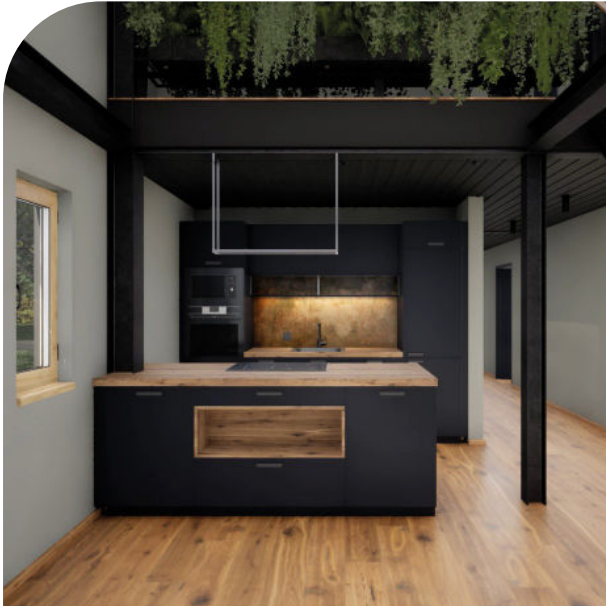

Küche

entspricht der Musterhaus-Ausführung

Schwarze Mattlack-Fronten mit Antifingerprint-Beschichtung, kombiniert mit schwarzen Griffen und warmen Holzakzenten.

Voll ausgestattet:

Kühl-/Gefrierkombination, Induktionskochstelle mit integriertem Dunstabzug, Geschirrspüler, Backofen, Mikrowelle, Spüle und Armatur

Auch hier bilden mattschwarze Küchenfronten, dezente Griffen und eine Holz-Arbeitsfläche ein harmonisches Gesamtbild.

Praktische Basics inklusive:

Gefrierschrank, Spüle und Armatur

5.498,- €

Inkl. MwSt, Lieferung, Montage und betriebsfertigem Anschluss

Dürfen wir uns vorstellen? Jetzt QR-Code scannen und mehr über uns und unsere Leistungen erfahren.

HWR

entspricht der Musterhaus-Ausführung

Für den **Hauswirtschaftsraum** bieten wir Ihnen praktische Hochschränke in mattschwarz mit Aussparungen für Waschmaschine und Trockner (Geräte sind nicht im Lieferumfang enthalten).