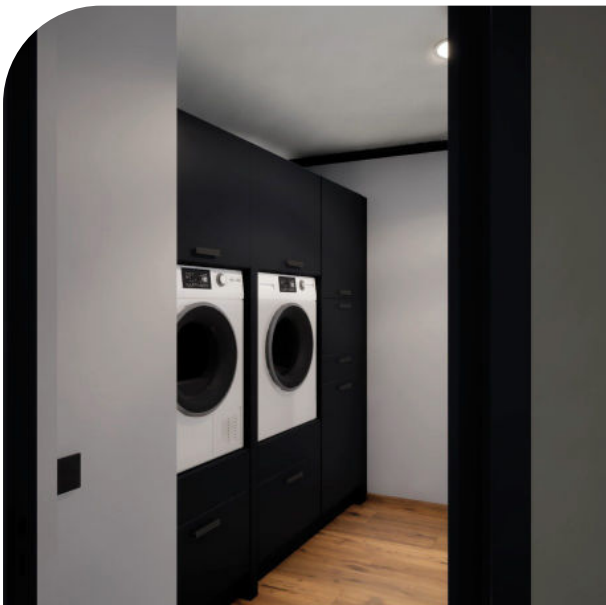

Küche

entspricht der Musterhaus-Ausführung

Schwarze Mattlack-Fronten mit Antifingerprint-Beschichtung, kombiniert mit schwarzen Griffen und warmen Holzakzenten.

Voll ausgestattet:

Kühl-/Gefrierkombination, Induktionskochstelle mit integriertem Dunstabzug, Geschirrspüler, Backofen, Mikrowelle, Spüle und Armatur

Auch hier bilden mattschwarze Küchenfronten, dezente Griffen und eine Holz-Arbeitsfläche ein harmonisches Gesamtbild.

Praktische Basics inklusive:

Gefrierschrank, Spüle und Armatur

5.498,- €

Inkl. MwSt, Lieferung, Montage und betriebsfertigem Anschluss

Dürfen wir uns vorstellen? Jetzt QR-Code scannen und mehr über uns und unsere Leistungen erfahren.

HWR

entspricht der Musterhaus-Ausführung

Für den **Hauswirtschaftsraum** bieten wir Ihnen praktische Hochschränke in mattschwarz mit Aussparungen für Waschmaschine und Trockner (Geräte sind nicht im Lieferumfang enthalten).